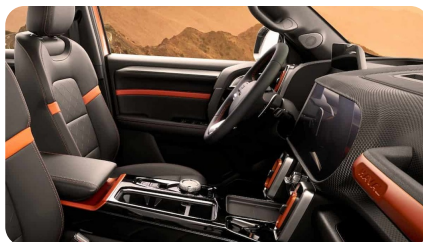

ФОТО ГАЛЕРЕЯ