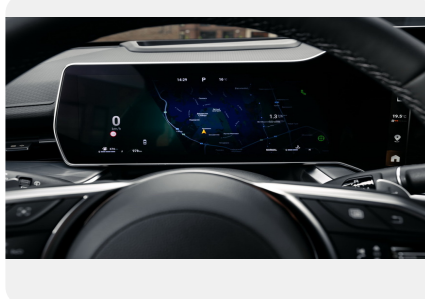

ФОТО ГАЛЕРЕЯ