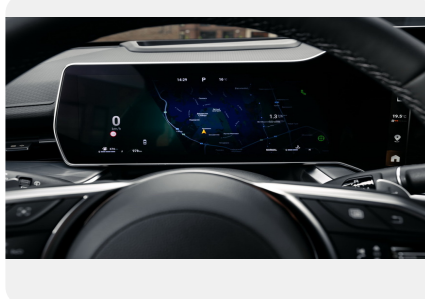

ФОТО ГАЛЕРЕЯ

Экстерьер

- Выдвижные ручки дверей
- Светодиодные дневные ходовые огни
- Рейлинги на крыше
- Антенна в форме плавника
- Подготовка под установку ТСУ
- Светодиодные фары с динамическим сигналом поворота
- Светодиодная полоса между передними фарами
- Светодиодные задние фонари с динамическим сигналом поворота
- Панорамная крыша с люком
- Тонированные задние стекла