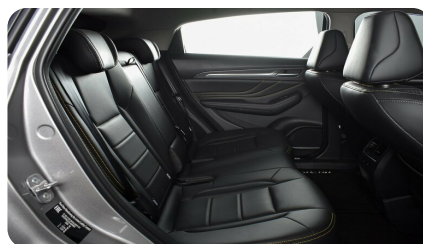

ФОТО ГАЛЕРЕЯ