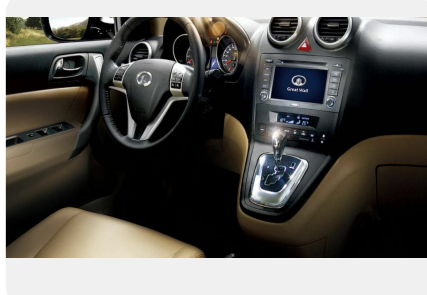

## Интерьер

---

- Система бесключевого доступа, запуск двигателя при помощи кнопки
- Сиденья с отделкой из кожи
- Регулировка поясничной опоры водительского сиденья с электроприводом
- Электропривод регулировок водительского сиденья по 8 направлениям
- Электропривод регулировок пассажирского сиденья по 4 направлениям
- Подогрев передних сидений
- Система запоминания положения водительского сиденья (для 3-х водителей)
- Система запоминания положения боковых зеркал
- Спинки сидений 2-го ряда, складывающиеся в пропорции 60/40
- Подушки сидений 2-го ряда, раскладывающиеся в пропорции 60/40
- Сетчатые карманы на спинках передних сидений
- Функция наклона правого зеркала при движении задним ходом
- Рулевое колесо с кожаной отделкой, регулировкой по вылету и высоте
- Многофункциональное рулевое колесо
- Клавиши переключения передач на рулевом колесе
- Автоматические электростеклоподъемники всех дверей
- Атмосферная подсветка салона
- Шторка багажного отделения
- Механизм для фиксации вещей в багажном отделении
- Накладки на пороги из нержавеющей стали
- Металлические накладки на педали
- Цветной дисплей бортового компьютера в комбинации приборов
- 8" цветной многофункциональный сенсорный дисплей
- Солнцезащитные козырьки с зеркалами и подсветкой
- Передний центральный подлокотник с консоль-боксом
- Подстаканники в центральной консоли спереди
- Салонные светильники с сенсорным управлением
- Потолочные ручки с микролифтом
- 3-зонный климат-контроль
- Пульт управления климат-контролем для пассажиров 2-го ряда
- Круиз-контроль