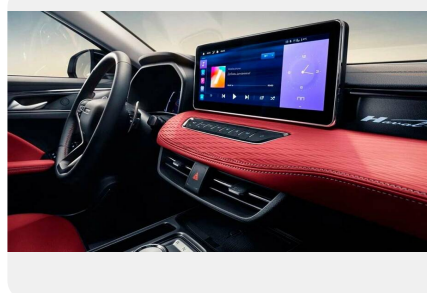

ФОТО ГАЛЕРЕЯ