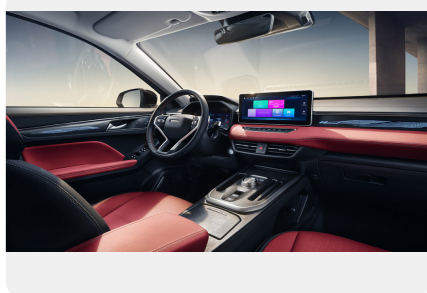

ФОТО ГАЛЕРЕЯ