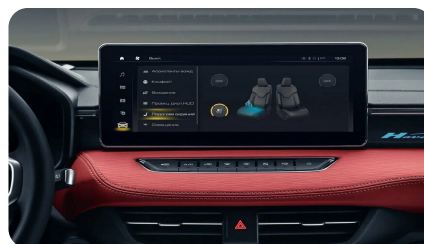

ФОТО ГАЛЕРЕЯ