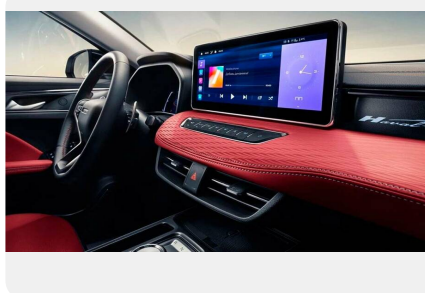

ФОТО ГАЛЕРЕЯ