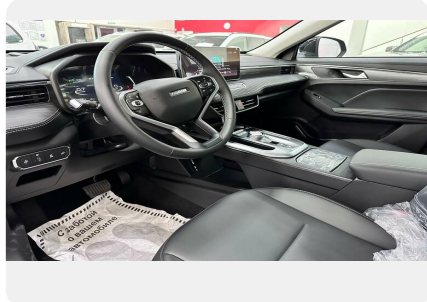

Мультимедиа

- USB входы x1 спереди и x2 разъема сзади
- 6 аудио динамиков
- Цифровая панель приборов, цветной экран 7"
- Интерактивная мультимедийная система T-Vox с доступом в internet для обеспечения работы приложения MyHaval, с поддержкой Android Auto/Apple Carplay, Bluetooth
- Сенсорный дисплей, реагирующий на мульти-прикосновения, 12". Сенсорная панель основных функций на торпеду
- Беспроводное зарядное устройство