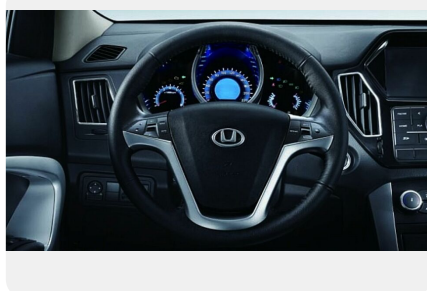

ФОТО ГАЛЕРЕЯ