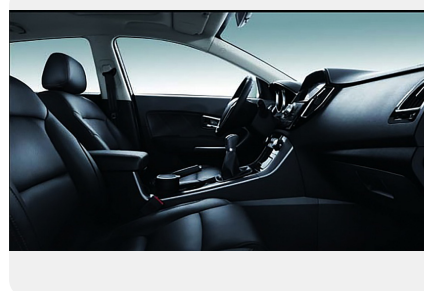

Тип двигателя: *Бензин*

Количество передач: —

Смешанный расход топлива, л/100 км: *7.0*

ФОТО ГАЛЕРЕЯ

Экстерьер

- Лакокрасочное покрытие металлик
- Рейлинги на крыше
- Легкосплавные диски 17"
- Противотуманные фары