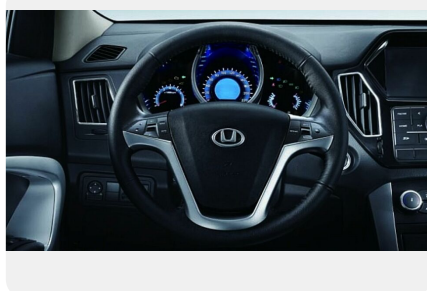

Тип двигателя: *Бензин*

Количество передач: —

Смешанный расход топлива, л/100 км: *7.0*

ФОТО ГАЛЕРЕЯ

Экстерьер

- Лакокрасочное покрытие металлик
- Рейлинги на крыше
- Легкосплавные диски 17"
- Противотуманные фары