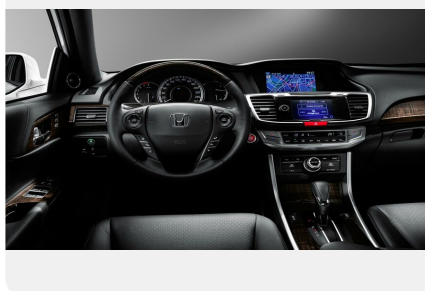

ФОТО ГАЛЕРЕЯ