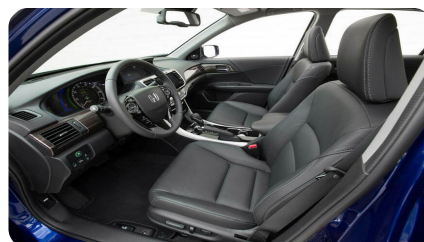

ФОТО ГАЛЕРЕЯ