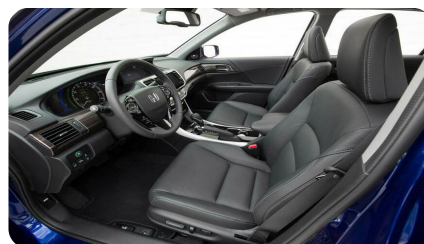

ФОТО ГАЛЕРЕЯ