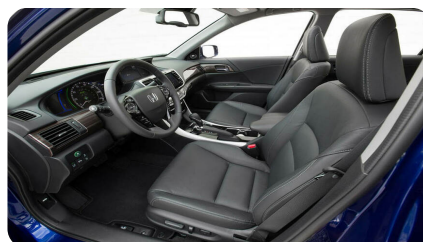

ФОТО ГАЛЕРЕЯ