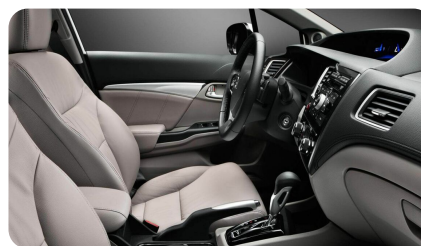

ФОТО ГАЛЕРЕЯ