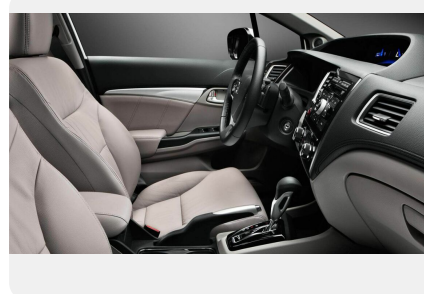

ФОТО ГАЛЕРЕЯ