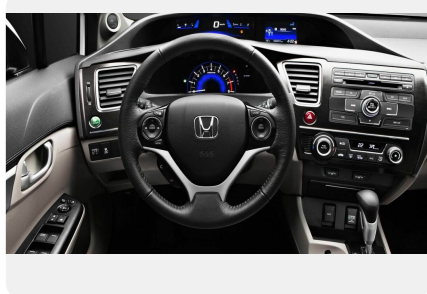

ФОТО ГАЛЕРЕЯ