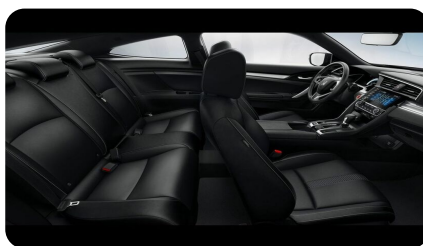

Тип двигателя: Бензин

Количество передач: –

Смешанный расход топлива, л/100 км: 6.3

ФОТО ГАЛЕРЕЯ

ИНТЕРЬЕР

- Обогрев передних сидений
- Рулевое колесо отделка кожей
- Кожаный рычаг КП

ЭКСТЕРЬЕР

- Светодиодные дневные ходовые огни
- Противотуманные фары
- Легкосплавные колесные диски 17"