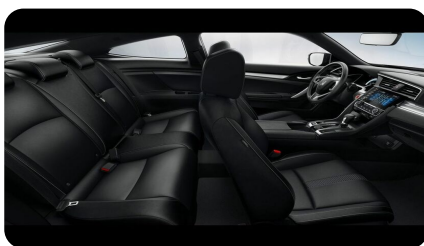

ФОТО ГАЛЕРЕЯ