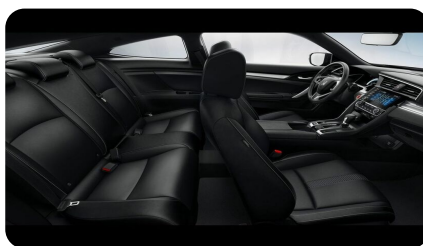

ФОТО ГАЛЕРЕЯ