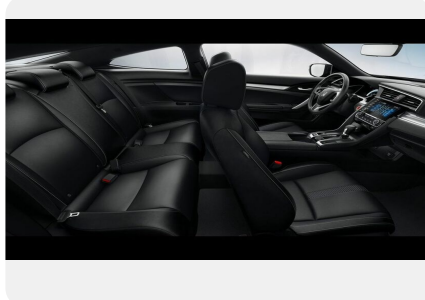

Тип двигателя: *Бензин*

Количество передач: *—*

Смешанный расход топлива, л/100 км: *6.3*

ФОТО ГАЛЕРЕЯ

Интерьер

- Обогрев передних сидений

Экстерьер

- Светодиодные дневные ходовые огни
- Легкосплавные колесные диски 16"