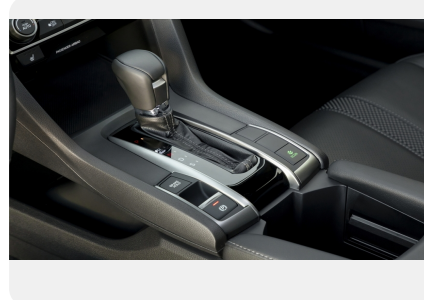

ФОТО ГАЛЕРЕЯ