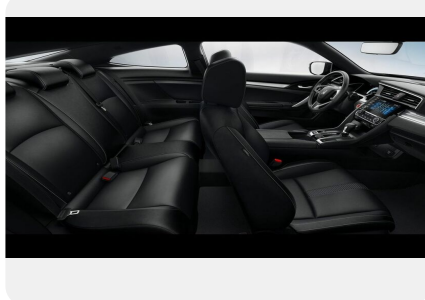

Тип двигателя: *Бензин*

Количество передач: *—*

Смешанный расход топлива, л/100 км: *6.3*

ФОТО ГАЛЕРЕЯ

Интерьер

- Кожаная отделка салона
- Обогрев передних сидений
- Рулевое колесо отделка кожей
- Кожаный рычаг КП