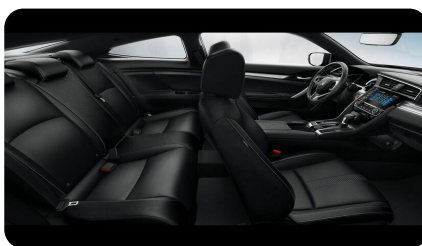

ФОТО ГАЛЕРЕЯ