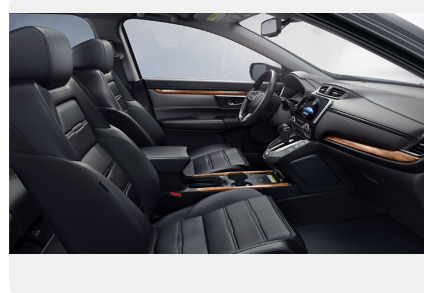

ФОТО ГАЛЕРЕЯ

Экстерьер

- Спойлер
- Легкосплавные колесные диски 18"
- Запасное колесо — докатка
- Окраска зеркал и дверных ручек в цвет кузова
- Тонировка задних стекол
- Рейлинги на крыше

Комфорт

- Двухзонный климат-контроль
- Обогрев зоны покоя стеклоочистителей
- Электропривод и обогрев зеркал
- Электропривод складывания зеркал
- Электростеклоподъемники — 4
- Подогрев передних сидений
- Подогрев задних сидений
- Электропривод регулировки сиденья водителя — 8 напр.
- Электропривод регулировки сиденья пассажира — 4 напр.
- Электрорегулировка поясничного упора водительского сиденья
- Электропривод двери багажника
- Сиденье водителя с функцией запоминания положения
- Электронный стояночный тормоз
- Система удержания тормозов при остановке
- Датчик дождя
- Датчик света
- Датчик уровня омывающей жидкости
- Автозатемняющееся зеркало заднего вида
- Bluetooth беспроводная телефонная связь
- Камера заднего вида
- Передние датчики парковки
- Задние датчики парковки
- Рулевое колесо — отделка кожей
- Обогрев рулевого колеса
- Кожаный рычаг КП
- Круиз-контроль
- Ограничитель скорости
- Многофункциональный ЖК-дисплей на панели приборов
- Интеллектуальная система бесключевого доступа
- Интеллектуальная система запуска и остановки двигателя
- Дополнительный сенсорный дисплей
- Подрулевые лепестки
- Дистанционный запуск двигателя
- Кожаная отделка салона
- Автокорректировка наклона зеркал при движении задним ходом