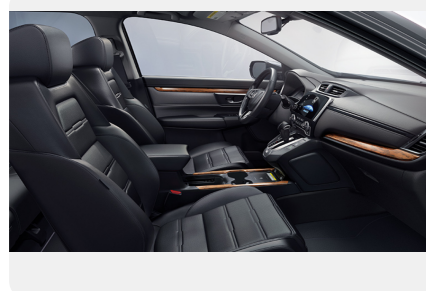

Тип двигателя: *Бензин*

Количество передач: —

Смешанный расход топлива, л/100 км: *7.8*

ФОТО ГАЛЕРЕЯ

Экстерьер

- Спойлер
- Легкосплавные колесные диски 18"
- Запасное колесо — докатка
- Окраска зеркал и дверных ручек в цвет кузова
- Тонировка задних стекол
- Рейлинги на крыше