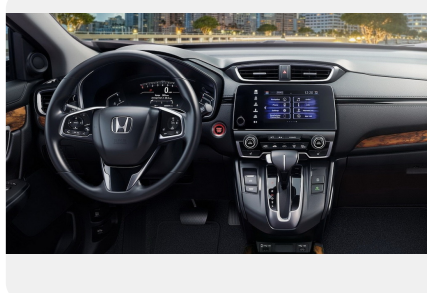

ФОТО ГАЛЕРЕЯ

Экстерьер

- Спойлер
- Легкосплавные колесные диски 18"
- Запасное колесо — докатка
- Окраска зеркал и дверных ручек в цвет кузова
- Тонировка задних стекол
- Рейлинги на крыше

Комфорт

- Двухзонный климат-контроль
- Обогрев зоны покоя стеклоочистителей
- Электропривод и обогрев зеркал
- Электропривод складывания зеркал
- Электростеклоподъемники — 4
- Подогрев передних сидений
- Подогрев задних сидений
- Электропривод регулировки сиденья водителя — 8 напр.
- Электропривод регулировки сиденья пассажира — 4 напр.
- Электрорегулировка поясничного упора водительского сиденья
- Электропривод двери багажника
- Сиденье водителя с функцией запоминания положения
- Электронный стояночный тормоз
- Система удержания тормозов при остановке
- Датчик дождя
- Датчик света
- Датчик уровня омывающей жидкости
- Автозатемняющееся зеркало заднего вида
- Bluetooth беспроводная телефонная связь
- Камера заднего вида
- Передние датчики парковки
- Задние датчики парковки
- Рулевое колесо — отделка кожей
- Обогрев рулевого колеса
- Кожаный рычаг КП
- Круиз-контроль
- Ограничитель скорости
- Многофункциональный ЖК-дисплей на панели приборов
- Интеллектуальная система бесключевого доступа
- Интеллектуальная система запуска и остановки двигателя
- Дополнительный сенсорный дисплей
- Подрулевые лепестки
- Дистанционный запуск двигателя
- Кожаная отделка салона
- Автокорректировка наклона зеркал при движении задним ходом