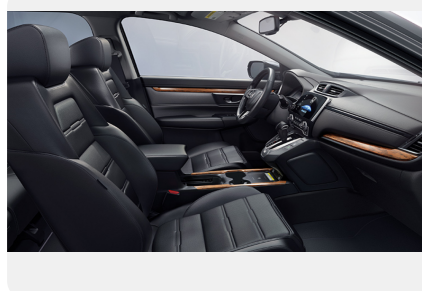

ФОТО ГАЛЕРЕЯ