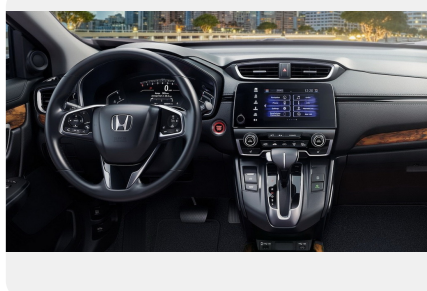

ФОТО ГАЛЕРЕЯ