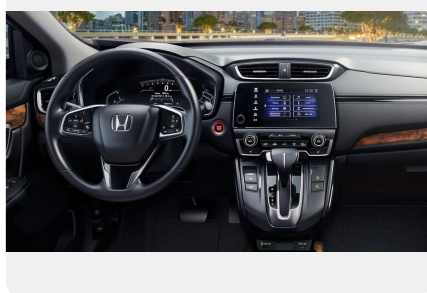

ФОТО ГАЛЕРЕЯ