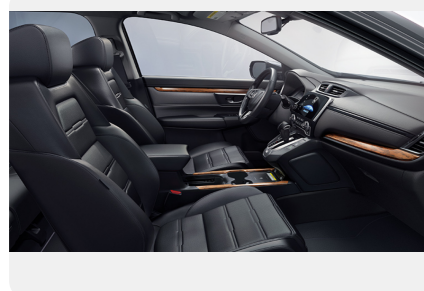

ФОТО ГАЛЕРЕЯ