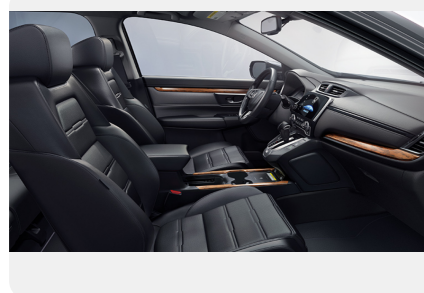

ФОТО ГАЛЕРЕЯ