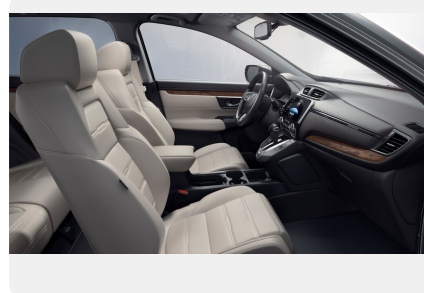

Передние тормоза: *Дисковые вентилируемые*

Тип двигателя: *Бензин*

Количество передач: —

Смешанный расход топлива, л/100 км: *7.9*

ФОТО ГАЛЕРЕЯ

Экстерьер

- Светодиодные дневные ходовые огни
- Ксеноновые фары
- Легкосплавные колесные диски - 18R
- Окраска зеркал и дверных ручек в цвет кузова