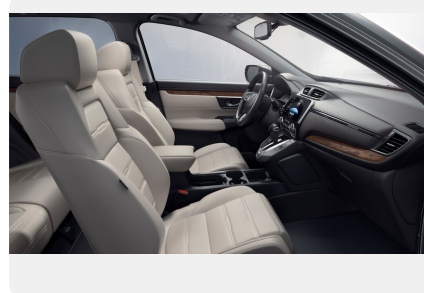

Передние тормоза: *Дисковые вентилируемые*

Тип двигателя: *Бензин*

Количество передач: —

Смешанный расход топлива, л/100 км: *7.9*

ФОТО ГАЛЕРЕЯ

Интерьер

- Рулевое колесо - отделка кожей
- Кожаный рычаг КП

Экстерьер