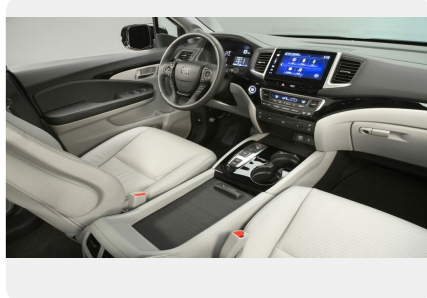

Тип двигателя: *Бензин*

Количество передач: *—*

Смешанный расход топлива, л/100 км: *10.4*

ФОТО ГАЛЕРЕЯ

Комфорт

- Интеллектуальная система бесключевого доступа
- Интеллектуальная система запуска и остановки двигателя
- Дополнительный сенсорный дисплей
- Трехзонный климат-контроль
- Обогрев зоны покоя стеклоочистителей
- Кожаная отделка салона
- Электропривод и обогрев зеркал
- Электропривод складывания зеркал
- Авто корректировка наклона зеркал при движении задним ходом
- Электростеклоподъемники
- Подогрев передних сидений
- Подогрев задних сидений
- Электропривод регулировки сиденья водителя в 8 направлениях
- Электропривод регулировки сиденья пассажира в 4 направлениях
- Электрорегулировка поясничного упора водительского сиденья
- Электропривод двери багажника
- Сиденье водителя с функцией запоминания положения
- Датчик дождя
- Датчик света
- Датчик уровня омывающей жидкости
- Автозатемняющееся зеркало заднего вида
- Bluetooth беспроводная телефонная связь
- Камера заднего вида
- Передние датчики парковки
- Задние датчики парковки
- Рулевое колесо - отделка кожей
- Обогрев рулевого колеса
- Круиз-контроль
- Многофункциональный ЖК-дисплей на панели приборов
- Дистанционный запуск двигателя