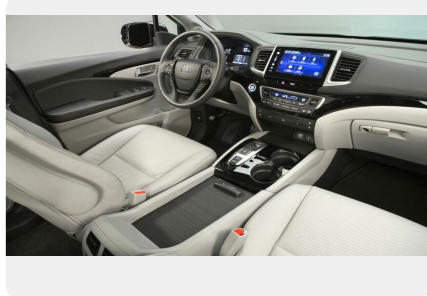

Тип двигателя: *Бензин*

Количество передач: *—*

Смешанный расход топлива, л/100 км: *10.4*

ФОТО ГАЛЕРЕЯ

Комфорт

- Интеллектуальная система бесключевого доступа
- Интеллектуальная система запуска и остановки двигателя
- Дополнительный сенсорный дисплей
- Трехзонный климат-контроль
- Обогрев зоны покоя стеклоочистителей
- Кожаная отделка салона
- Электропривод и обогрев зеркал
- Электропривод складывания зеркал
- Авто корректировка наклона зеркал при движении задним ходом
- Электростеклоподъемники
- Подогрев передних сидений
- Подогрев задних сидений
- Электропривод регулировки сиденья водителя в 8 направлениях
- Электропривод регулировки сиденья пассажира в 4 направлениях
- Электрорегулировка поясничного упора водительского сиденья
- Электропривод двери багажника
- Сиденье водителя с функцией запоминания положения
- Датчик дождя
- Датчик света
- Датчик уровня омывающей жидкости
- Автозатемняющееся зеркало заднего вида
- Bluetooth беспроводная телефонная связь
- Камера заднего вида
- Передние датчики парковки
- Задние датчики парковки
- Рулевое колесо - отделка кожей
- Обогрев рулевого колеса
- Круиз-контроль
- Многофункциональный ЖК-дисплей на панели приборов
- Дистанционный запуск двигателя