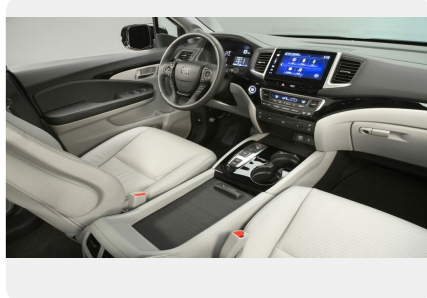

Передние тормоза: **Дисковые вентилируемые**

Тип двигателя: **Бензин**

Количество передач: **—**

Смешанный расход топлива, л/100 км: **10.4**

ФОТО ГАЛЕРЕЯ

Комфорт

- Интеллектуальная система запуска и остановки двигателя
- Интеллектуальный мультимедийный дисплей
- Кондиционер
- Обогрев зоны покоя стеклоочистителей
- Кожаная отделка салона
- Электропривод и обогрев зеркал
- Электростеклоподъемники
- Подогрев передних сидений
- Электропривод регулировки сиденья водителя в 8 направлениях
- Электропривод регулировки сиденья пассажира в 4 направлениях
- Электрорегулировка поясничного упора водительского сиденья
- Датчик света
- Датчик уровня омывающей жидкости
- Bluetooth беспроводная телефонная связь
- Камера заднего вида
- Рулевое колесо - отделка кожей
- Круиз-контроль
- Многофункциональный ЖК-дисплей на панели приборов