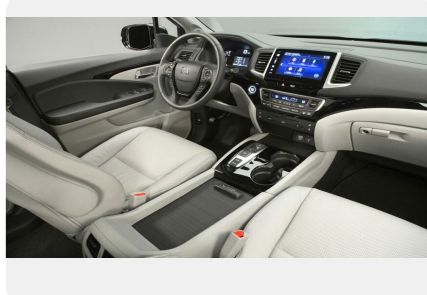

Передние тормоза: **Дисковые вентилируемые**

Тип двигателя: **Бензин**

Количество передач: **—**

Смешанный расход топлива, л/100 км: **10.4**

ФОТО ГАЛЕРЕЯ

Комфорт

- Интеллектуальная система запуска и остановки двигателя
- Интеллектуальный мультимедийный дисплей
- Кондиционер
- Обогрев зоны покоя стеклоочистителей
- Кожаная отделка салона
- Электропривод и обогрев зеркал
- Электростеклоподъемники
- Подогрев передних сидений
- Электропривод регулировки сиденья водителя в 8 направлениях
- Электропривод регулировки сиденья пассажира в 4 направлениях
- Электрорегулировка поясничного упора водительского сиденья
- Датчик света
- Датчик уровня омывающей жидкости
- Bluetooth беспроводная телефонная связь
- Камера заднего вида
- Рулевое колесо - отделка кожей
- Круиз-контроль
- Многофункциональный ЖК-дисплей на панели приборов