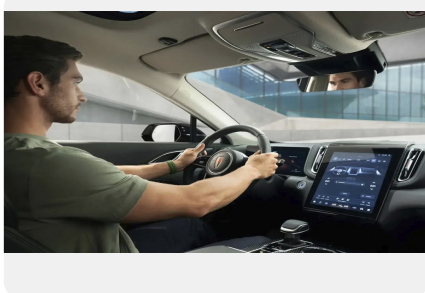

ФОТО ГАЛЕРЕЯ