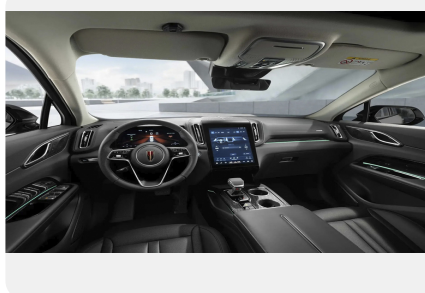

ФОТО ГАЛЕРЕЯ