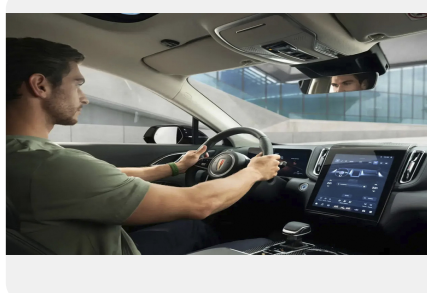

ФОТО ГАЛЕРЕЯ