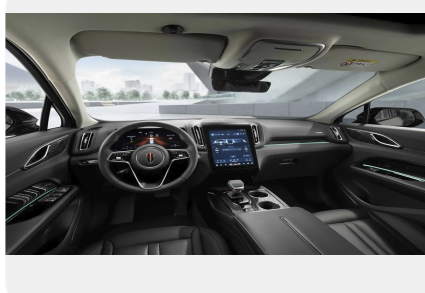

ФОТО ГАЛЕРЕЯ