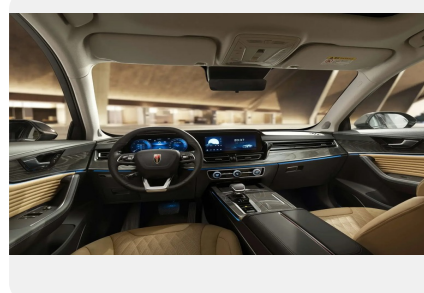

ФОТО ГАЛЕРЕЯ