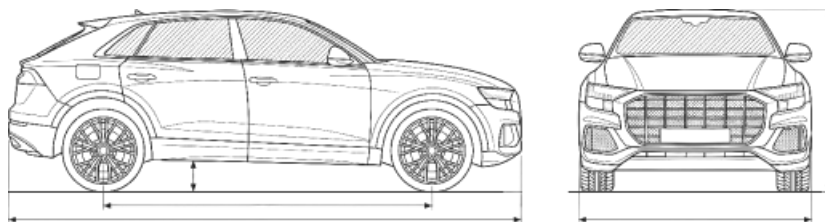

ТЕХНИЧЕСКИЕ ХАРАКТЕРИСТИКИ

8 (495) 229-39-89 Москва, ул. Привольная, д. 70

АЦ ЮГО-ВОСТОК
Официальный дилер SWM

Предлагаем Вам ознакомиться с комплектацией, возможными условиями приобретения и техническими характеристиками интересующего Вас автомобиля Hyundai Elantra New