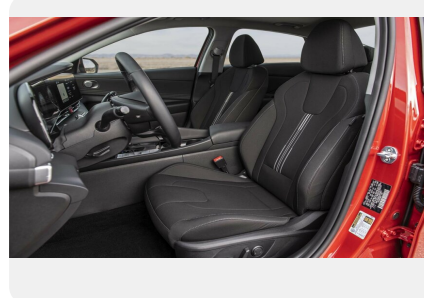

ФОТО ГАЛЕРЕЯ