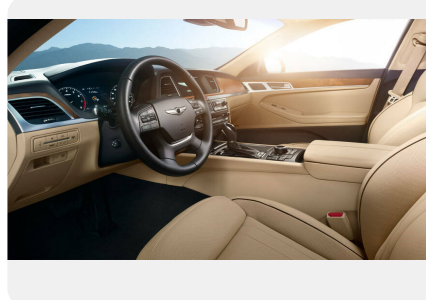

Тип двигателя: *Бензин*

Количество передач: *—*

Смешанный расход топлива, л/100 км: *11.0*

ФОТО ГАЛЕРЕЯ

Интерьер

- Обивка дверей из искусственной кожи
- Отделка приборной панели под алюминий
- Отделка солнцезащитных козырьков и передних стоек тканью
- Комбинация натуральной и искусственной кожи в отделке сидений
- Автоматически затемняющееся внутреннее зеркало заднего вида
- Центральная консоль с подлокотником водителя и боксом хранения
- Перчаточный ящик с замком
- Текстильные коврики в салоне
- Лоток под полом багажника