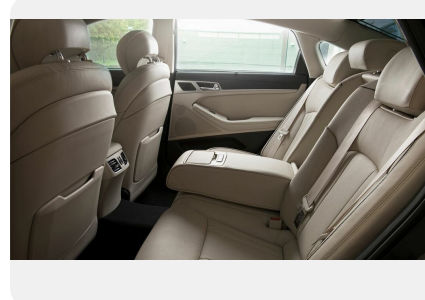

Тип двигателя: *Бензин*

Количество передач: *—*

Смешанный расход топлива, л/100 км: *11.0*

ФОТО ГАЛЕРЕЯ

Интерьер

- Обивка дверей из искусственной кожи
- Отделка приборной панели под алюминий
- Отделка солнцезащитных козырьков и передних стоек тканью
- Комбинация натуральной и искусственной кожи в отделке сидений
- Автоматически затемняющееся внутреннее зеркало заднего вида
- Центральная консоль с подлокотником водителя и боксом хранения
- Перчаточный ящик с замком
- Текстильные коврики в салоне
- Лоток под полом багажника