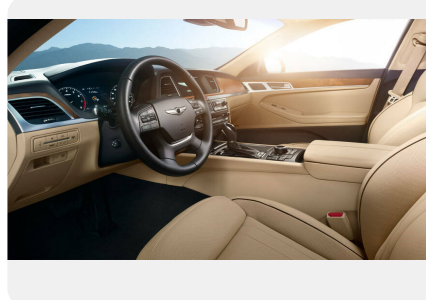

ФОТО ГАЛЕРЕЯ