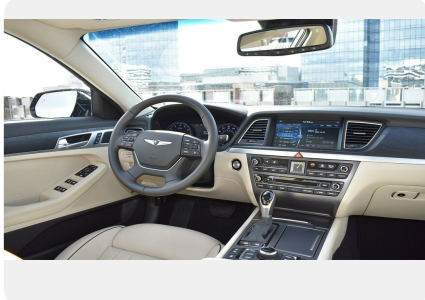

ФОТО ГАЛЕРЕЯ