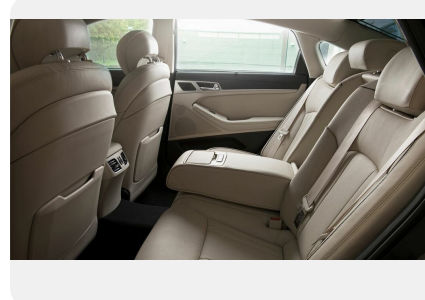

Передние тормоза: **Дисковые вентилируемые**

Тип двигателя: **Бензин**

Количество передач: **—**

Смешанный расход топлива, л/100 км: **11.4**

ФОТО ГАЛЕРЕЯ

Интерьер

- Обивка дверей из искусственной кожи
- Отделка приборной панели под алюминий
- Отделка солнцезащитных козырьков и передних стоек тканью
- Комбинация натуральной и искусственной кожи в отделке сидений
- Автоматически затемняющееся внутреннее зеркало заднего вида
- Центральная консоль с подлокотником водителя и боксом хранения
- Перчаточный ящик с замком
- Текстильные коврики в салоне
- Лоток под полом багажника