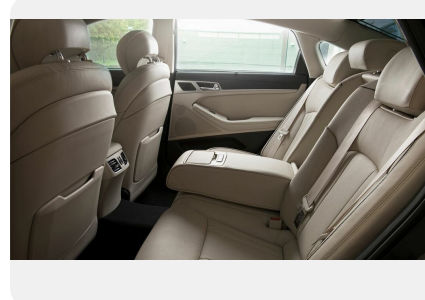

Тип двигателя: *Бензин*

Количество передач: —

Смешанный расход топлива, л/100 км: *11.0*

ФОТО ГАЛЕРЕЯ

Интерьер

- Отделка потолка, солнцезащитных козырьков и передних стоек замшей
- Обивка дверей из искусственной кожи
- Отделка приборной панели под алюминий
- Комбинация натуральной и искусственной кожи в отделке сидений
- Автоматически затемняющееся внутреннее зеркало заднего вида
- Центральная консоль с подлокотником водителя и боксом хранения
- Шторки на окнах задних дверей
- Перчаточный ящик с замком
- Текстильные коврики в салоне
- Лоток под полом багажника