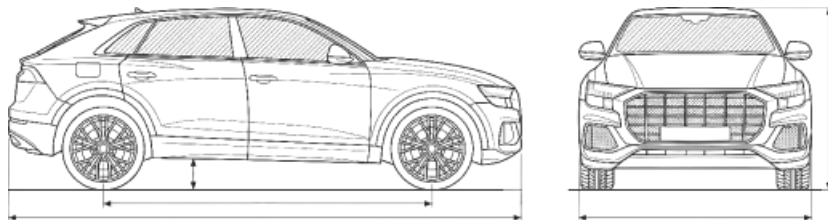

ТЕХНИЧЕСКИЕ ХАРАКТЕРИСТИКИ

8 (495) 229-39-89 Москва, ул. Привольная, д. 70

АЦ ЮГО-ВОСТОК
Официальный дилер SWM

Предлагаем Вам ознакомиться с комплектацией, возможными условиями приобретения и техническими характеристиками интересующего Вас автомобиля Hyundai I30