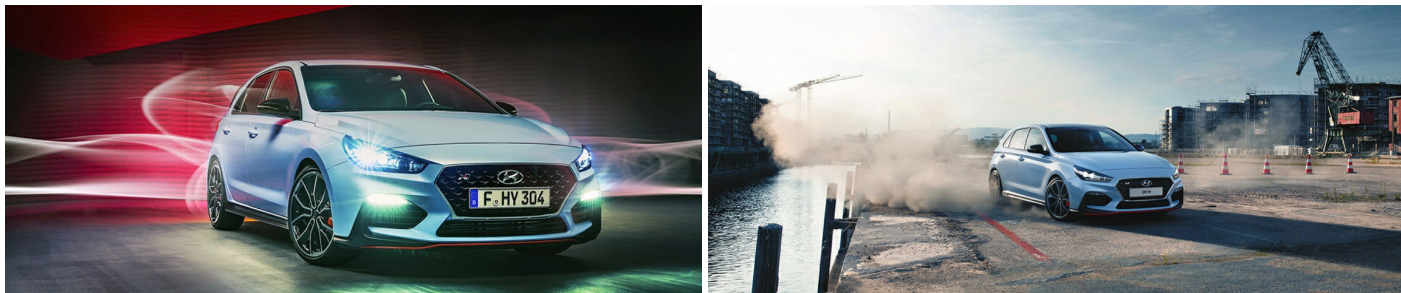

Hyundai

Персональное предложение на автомобиль RED AUTO официальный дилер Hyundai

Hyundai i30N Sport 2WD 249 л.с, 6 MT

Первый взнос
от 0%

Кредитная ставка
от 0%

Срок кредитования
до 7 лет

«RED AUTO» всегда предлагает своим клиентам самое лучшее. Специальное подразделение компании – «RED AUTO» ведет непрерывную работу совместно с ведущими российскими банками и страховыми компаниями, для того, чтобы предоставить своим клиентам оптимальные условия финансирования покупки автомобилей, страхования и последующего гарантийного и постгарантийного обслуживания.

Приведенная иллюстрация может незначительно отличаться по цвету, внешнему виду и комплектации от выбранного автомобиля.

Комплектация автомобиля

Экстерьер

- Светодиодные фары с автокорректором
- Светодиодные дневные ходовые огни
- Передние противотуманные фары
- Сдвоенные патрубки выхлопной системы
- Боковые зеркала, окрашенные в черный цвет
- Антенна на крыше типа "плавник"
- Задний спойлер, окрашенный в черный цвет
- Электропривод складывания наружных зеркал
- Система передачи звука двигателя в салоне автомобиля
- Легкосплавные диски 18" с шинами MICHELIN PSS 225/40 R18