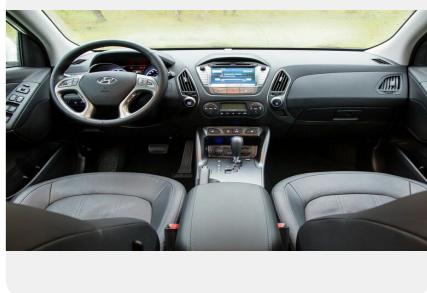

ФОТО ГАЛЕРЕЯ