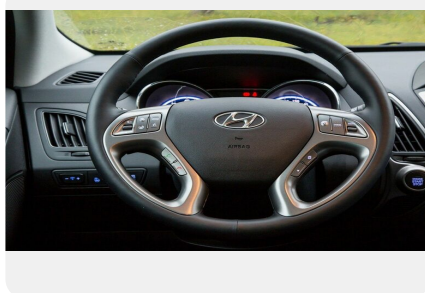

ФОТО ГАЛЕРЕЯ