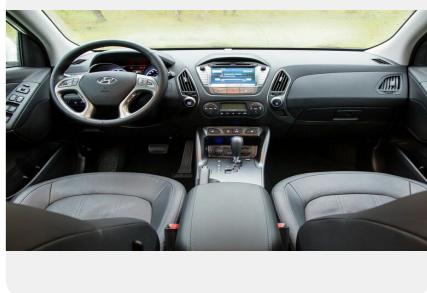

Тип двигателя: *Бензин*

Количество передач: —

Смешанный расход топлива, л/100 км: *8.8*

ФОТО ГАЛЕРЕЯ

Интерьер

- Комбинация натуральной и искусственной кожи в отделке сидений и дверей
- Подлокотники переднего и заднего рядов
- Электророзетка 12V в багажнике
- Прикуриватель и пепельница