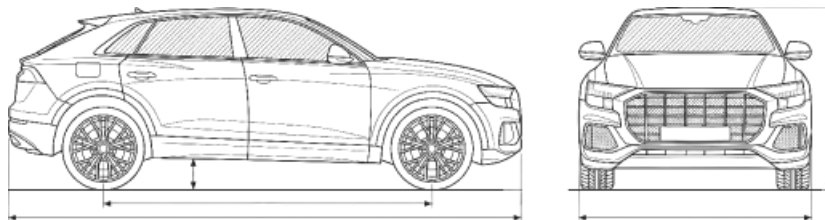

ТЕХНИЧЕСКИЕ ХАРАКТЕРИСТИКИ

8 (495) 229-39-89 Москва, ул. Привольная, д. 70

АЦ ЮГО-ВОСТОК
Официальный дилер SWM

Предлагаем Вам ознакомиться с комплектацией, возможными условиями приобретения и техническими характеристиками интересующего Вас автомобиля Hyundai ix35