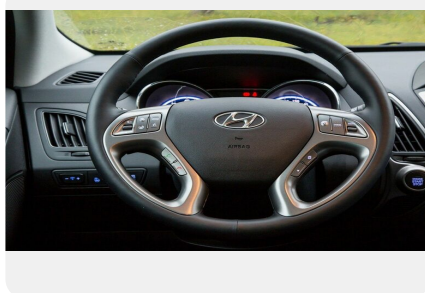

Тип двигателя: *Дизель*

Количество передач: —

Смешанный расход топлива, л/100 км: *7.2*

ФОТО ГАЛЕРЕЯ

Интерьер

- Комбинация натуральной и искусственной кожи в отделке сидений и дверей
- Подлокотники переднего и заднего рядов
- Электророзетка 12V в багажнике
- Прикуриватель и пепельница