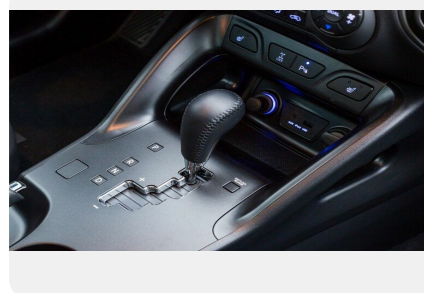

ФОТО ГАЛЕРЕЯ