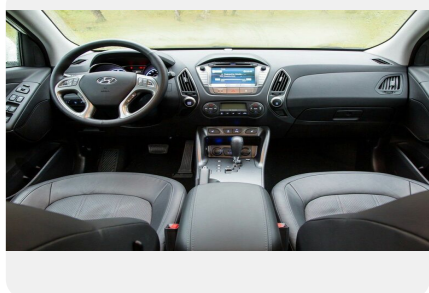

Тип двигателя: *Дизель*

Количество передач: —

Смешанный расход топлива, л/100 км: *7.2*

ФОТО ГАЛЕРЕЯ

Интерьер

- Комбинация натуральной и искусственной кожи в отделке сидений и дверей
- Подлокотники переднего и заднего рядов
- Электророзетка 12V в багажнике
- Прикуриватель и пепельница