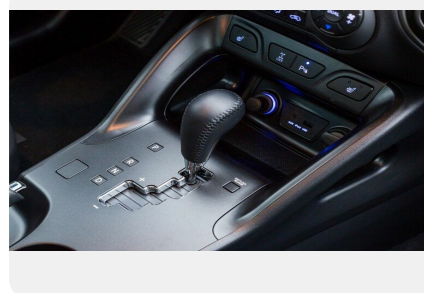

## Интерьер

---

- Комбинированная обивка сидений
- Кожаная ручка КПП
- Автоматически затемняющееся внутреннее зеркало заднего вида
- Подлокотники переднего и заднего рядов
- Электророзетка 12V в багажнике
- Прикуриватель и пепельница