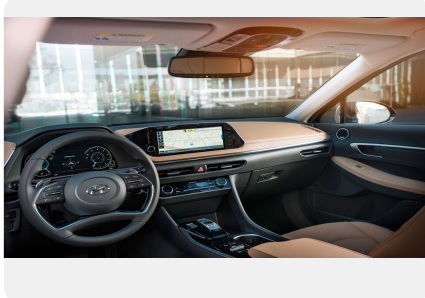

ФОТО ГАЛЕРЕЯ