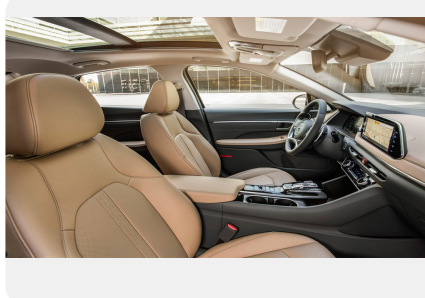

ФОТО ГАЛЕРЕЯ