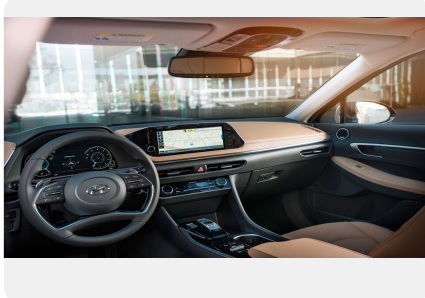

Тип двигателя: *Бензин*

Количество передач: *—*

Смешанный расход топлива, л/100 км: *7.3*

ФОТО ГАЛЕРЕЯ

Оснащение

- Светодиодные фары ближнего и дальнего света
- Светодиодные дневные ходовые огни
- 2-х зонный климат-контроль + 3 режима интенсивности кондиционирования воздуха (АУТО)
- Функция антизапотевания лобового стекла
- Датчик света
- Подрулевые лепестки
- Легкосплавные диски 17" с шинами 215/55R17
- Аудиосистема с сенсорным экраном 8"
- Интеграция со смартфонами (Apple CarPlay/Android Auto)