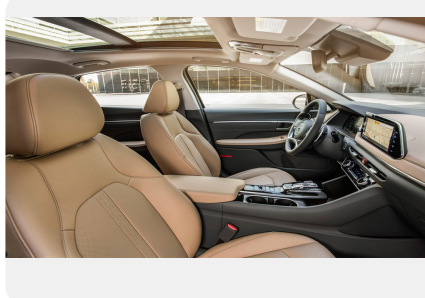

Тип двигателя: *Бензин*

Количество передач: *—*

Смешанный расход топлива, л/100 км: *7.3*

ФОТО ГАЛЕРЕЯ

Оснащение

- Светодиодные фары ближнего и дальнего света
- Светодиодные дневные ходовые огни
- 2-х зонный климат-контроль + 3 режима интенсивности кондиционирования воздуха (АУТО)
- Функция антизапотевания лобового стекла
- Датчик света
- Подрулевые лепестки
- Легкосплавные диски 17" с шинами 215/55R17
- Аудиосистема с сенсорным экраном 8"
- Интеграция со смартфонами (Apple CarPlay/Android Auto)