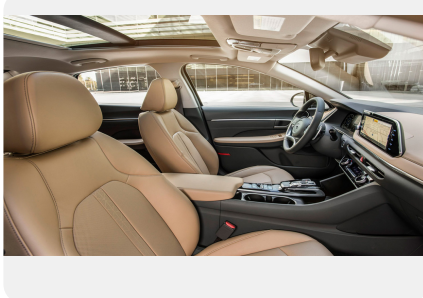

## Оснащение

---

- Светодиодные фары ближнего и дальнего света
- Светодиодные дневные ходовые огни
- 2-х зонный климат-контроль + 3 режима интенсивности кондиционирования воздуха (АУТО)
- Функция антизапотевания лобового стекла
- Датчик света
- Подрулевые лепестки
- Легкосплавные диски 17" с шинами 215/55R17
- Аудиосистема с сенсорным экраном 8"
- Интеграция со смартфонами (Apple CarPlay/Android Auto)
- Датчик дождя
- Подогрев задних сидений
- Камера заднего вида
- Самозатемняющееся внутрисалонное зеркало
- Система доступа в салон без ключа и кнопка запуска двигателя
- Электрорегулировки поясничного подпора сиденья водителя
- Комбинация кожа / ткань в отделке сидений
- Подогрев руля