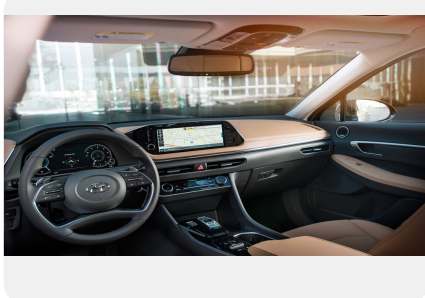

## Оснащение

---

- Светодиодные фары ближнего и дальнего света
- Светодиодные дневные ходовые огни
- 2-х зонный климат-контроль + 3 режима интенсивности кондиционирования воздуха (АУТО)
- Функция антизапотевания лобового стекла
- Датчик света
- Подрулевые лепестки
- Легкосплавные диски 17" с шинами 215/55R17
- Аудиосистема с сенсорным экраном 8"
- Интеграция со смартфонами (Apple CarPlay/Android Auto)
- Датчик дождя
- Подогрев задних сидений
- Камера заднего вида
- Самозатемняющееся внутрисалонное зеркало
- Система доступа в салон без ключа и кнопка запуска двигателя
- Электрорегулировки поясничного подпора сиденья водителя
- Комбинация кожа / ткань в отделке сидений
- Подогрев руля