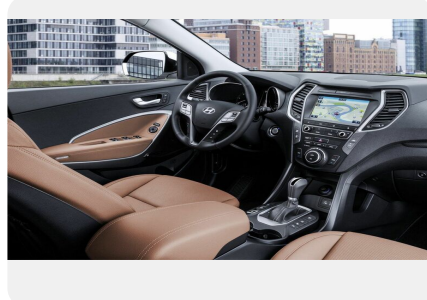

ФОТО ГАЛЕРЕЯ