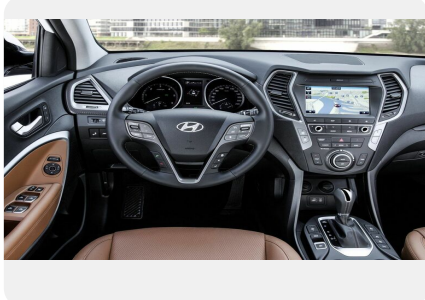

ФОТО ГАЛЕРЕЯ