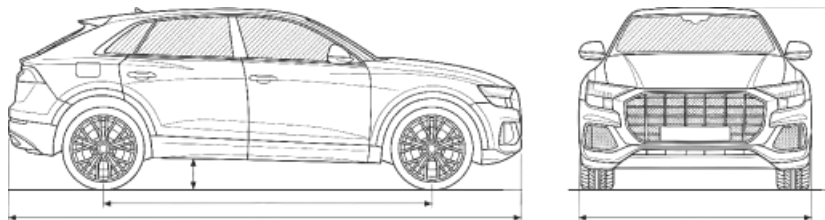

Количество лошадиных сил: 175 л.с.

Объем двигателя, л: 2.4 л.

Колея передних колёс: 190

Расход топлива в городе, л/100 км: 12.3 (л/100 км)

Передний свес: –

Задние тормоза (тип): Дисковые

Коробка передач: 6 АТ