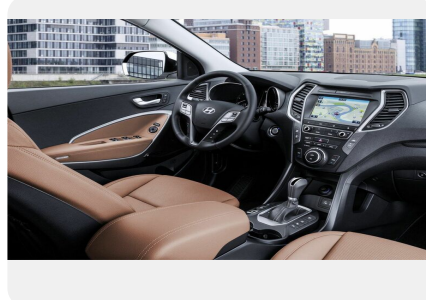

ФОТО ГАЛЕРЕЯ