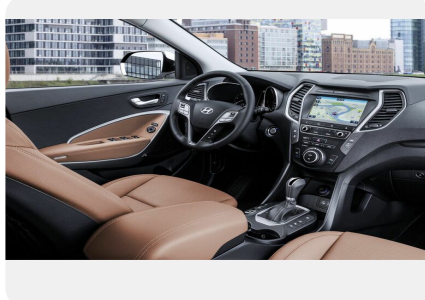

ФОТО ГАЛЕРЕЯ