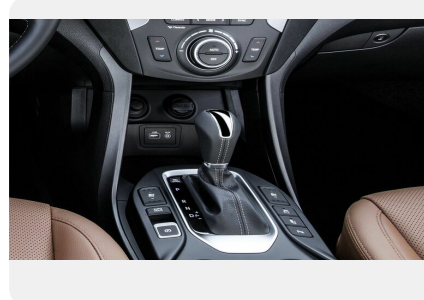

ФОТО ГАЛЕРЕЯ