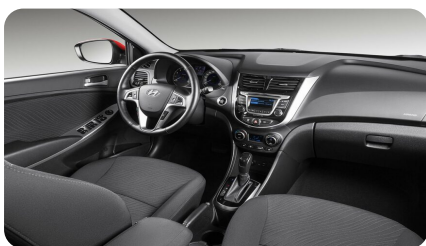

ФОТО ГАЛЕРЕЯ