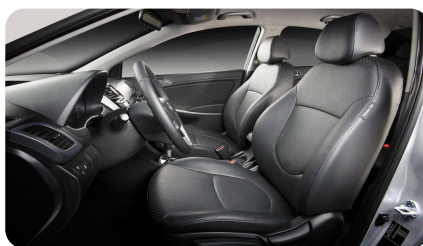

ФОТО ГАЛЕРЕЯ