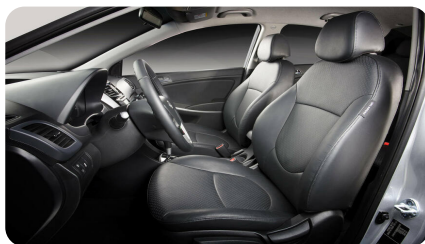

ФОТО ГАЛЕРЕЯ