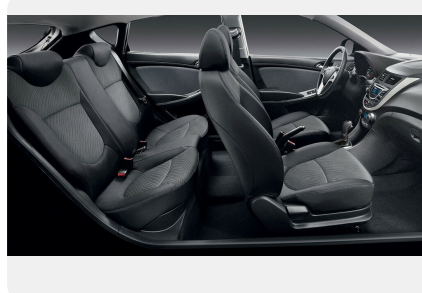

ФОТО ГАЛЕРЕЯ