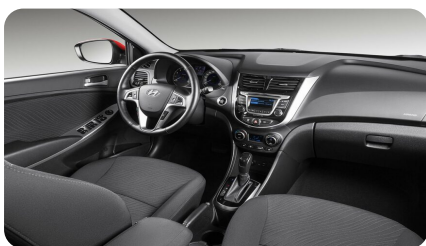

## ИНТЕРЬЕР

- Складывающаяся по частям спинка заднего сиденья 6:4
- Отделка руля и ручки КПП кожей