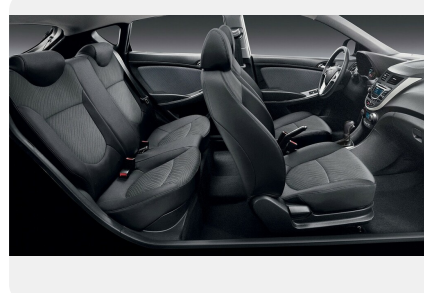

ФОТО ГАЛЕРЕЯ