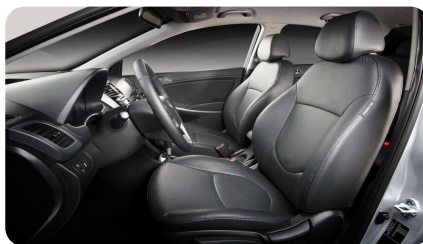

ФОТО ГАЛЕРЕЯ