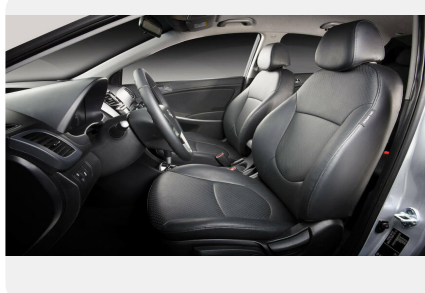

ФОТО ГАЛЕРЕЯ