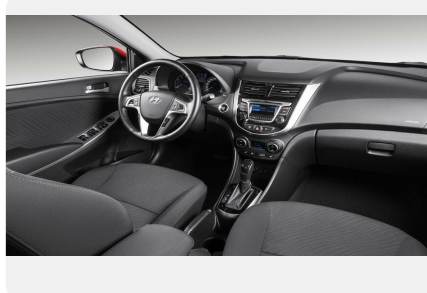

ФОТО ГАЛЕРЕЯ