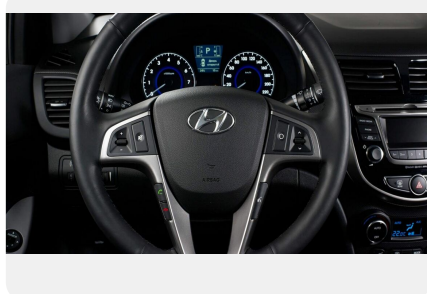

ФОТО ГАЛЕРЕЯ