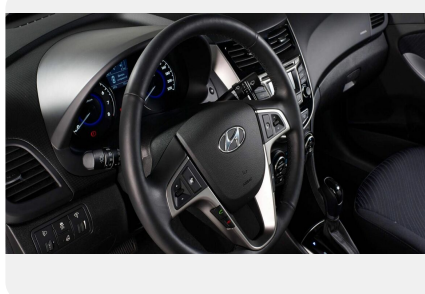

ФОТО ГАЛЕРЕЯ

Интерьер

- Складывающаяся по частям спинка заднего сиденья 6:4

Экстерьер

- Задние дисковые тормоза
- Брызговики спереди и сзади
- Дневные ходовые огни в бампере
- Датчик наружной температуры
- Стальные диски с шинами 185/65 R15