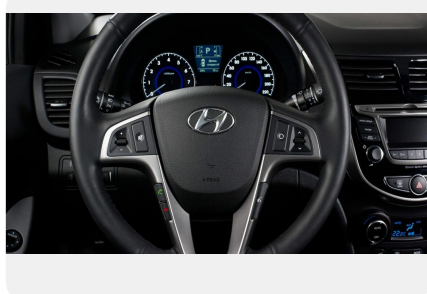

ФОТО ГАЛЕРЕЯ

Интерьер

- Складывающаяся по частям спинка заднего сиденья 6:4

Экстерьер

- Задние дисковые тормоза
- Брызговики спереди и сзади
- Дневные ходовые огни в бампере
- Датчик наружной температуры
- Стальные диски с шинами 185/65 R15