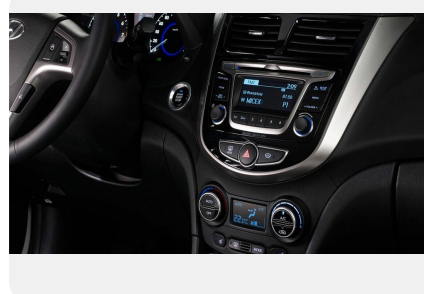

ФОТО ГАЛЕРЕЯ

Интерьер

- Складывающаяся по частям спинка заднего сиденья 6:4

Экстерьер

- Задние дисковые тормоза
- Брызговики спереди и сзади
- Дневные ходовые огни в бампере
- Датчик наружной температуры
- Стальные диски с шинами 185/65 R15