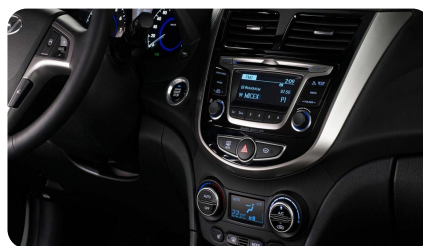

Тип двигателя: Бензин

Количество передач: –

Смешанный расход топлива, л/100 км: 6.4

ФОТО ГАЛЕРЕЯ

ИНТЕРЬЕР

- Складывающаяся по частям спинка заднего сиденья 6:4

ЭКСТЕРЬЕР

- Задние дисковые тормоза
- Брызговики спереди и сзади
- Дневные ходовые огни в бампере
- Датчик наружной температуры
- Стальные диски с шинами 185/65 R15